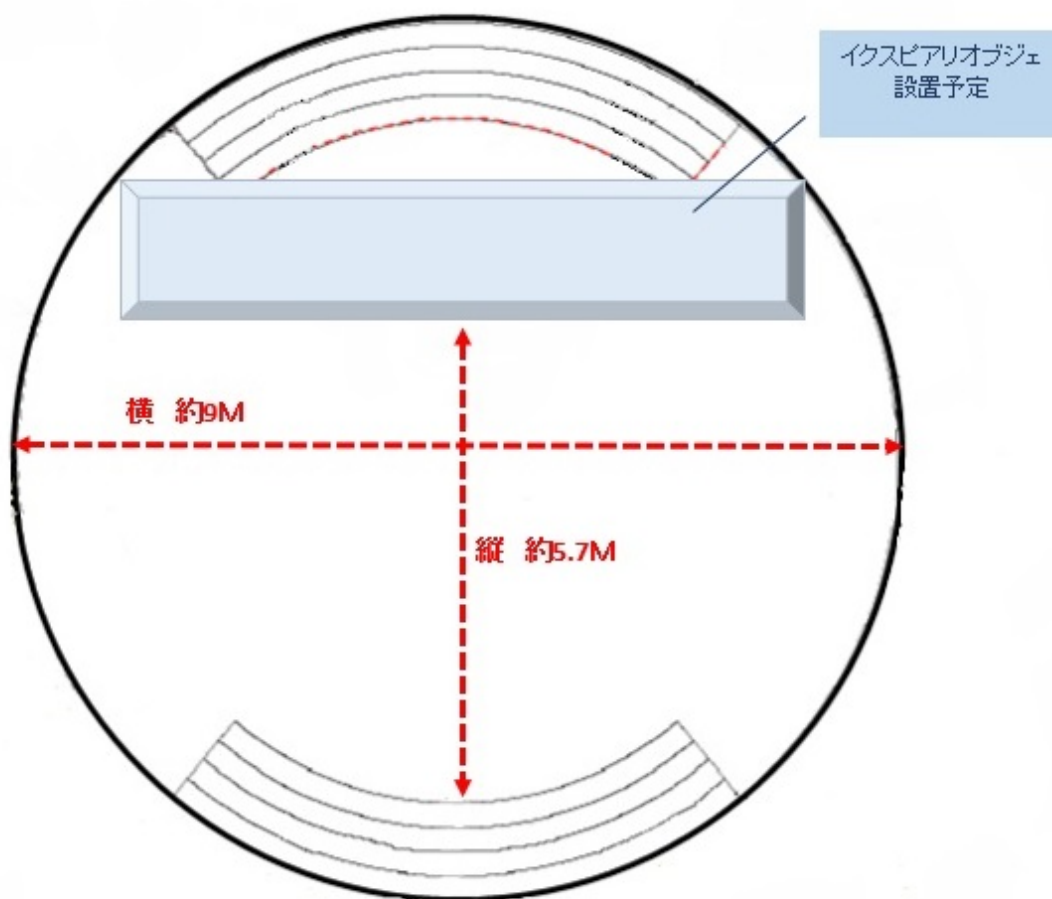

Cheer Dance Festival in IKSPIARI

【演技規定】

人数・編成	5名以上とし、男女問わない 年代による編成分けはなく自由。様々な学年や年齢が混じった混合チームも可能
演技エリア	約横 9m × 奥行 6m の範囲で演技するものとする*演技エリアのサイズが変更になる場合があります
演技時間	1分45秒以上2分30秒以内（入退場は含まない） 演技開始のタイミングは、フロア上の選手のうち1名が挙手により合図すること （板付きのみ、曲先行は出来ません）
演技内容	シャープなアームモーションを中心とした POM の動きを 30 秒以上いれること （その際、ポンポンを使用することが望ましい） その他振付け構成は原則自由とするが、会場に見合った元気で明るい演技や表情、曲の選考が望ましい
禁止事項	ジャンプやリープなどから手や臀部で着地するなど危険を伴う行為は禁止 人を持ち上げる、飛ばすなどの行為は禁止 ダンスリフトはウェストなどをしっかりとサポートし、持ち上がる人の腰が持ち上げる人の立位の頭の高さを超えない範囲で行うこと 側転、ハンドスプリング、バク転などのタンブリング（アクロバット）は禁止
衣装	衣装は原則自由とするが、演技内容に見合ったものが好ましい 演技者としての品位（清潔感、着用の仕方、身だしなみ等）を損なうようなものは避けること
	シューズ（底の柔らかいジャズシューズやダンスシューズ、スニーカーなど）を必ず着用すること 床を傷つける靴（ヒールのあるシューズなど）は禁止とする
	演技中に外れる、又体を傷つける恐れのあるアクセサリ（例：輪のイヤリング、ボディピアス等）の着用を禁止とする

◆ 人数について

- ・ 人数の上限はありませんが演技フロアに限りがあります

◆ 演技エリアについて

- ・ 舞台上の制作物により演技スペースが変更になる可能性がありますので、変更があった際は HP にてご案内致します

◆ 演技内容について

- ・ POM の動きとは、強くシャープなアームモーションを取り入れた動きのこと。正確なアームポジション、チームとしての均一性、一体感が求められる。高低差や視覚的効果を取り入れた動きが望ましい
- ・ 会場の風が強い場合があります。ポンポンなど風に飛ばされることのないようご注意ください
- ・ 演技フロアが硬く、日光により熱くなる可能性があります。演技の構成にご注意ください。（フロアに座る、腹ばいになる・膝をつくことで火傷などを起こす危険性があります。怪我のないように構成を考えてください。）

Cheer Dance Festival in IKSPIARI

【フロア図】

※演技エリアサイズについては施設との兼ね合いにより検討中です。

※大人数で参加の場合は、フロア上の演技者の入れ替え（ステージ後ろの階段部分での待機）も可能です

（フロア前の階段は使用不可エリアですのでご注意ください）

※入退場は後方の階段を予定していますが、オブジェのサイズにより上手、下手からの入退場に変更になる場合があります

※確定情報については決定次第 HP(出場者専用ページ内)にて通知いたします