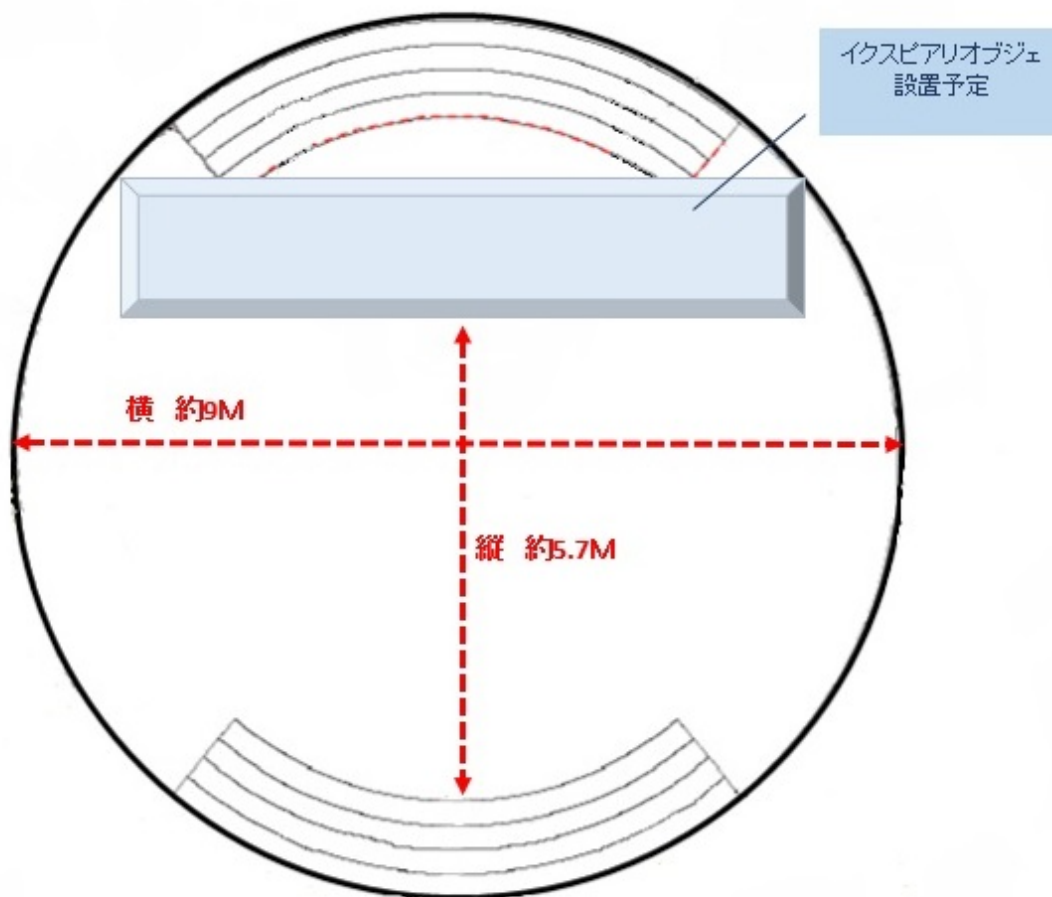

Cheer Dance Festival in IKSPIARI

【フロア図】

※演技エリアサイズについては施設との兼ね合いにより検討中です。

※大人数で参加の場合は、フロア上の演技者の入れ替え（ステージ後ろの階段部分での待機）も可能です

（フロア前の階段は使用不可エリアですのでご注意ください）

※入退場は後方の階段を予定していますが、オブジェのサイズにより上手、下手からの入退場に変更になる場合があります

※確定情報については決定次第 HP(出場者専用ページ内)にて通知いたします