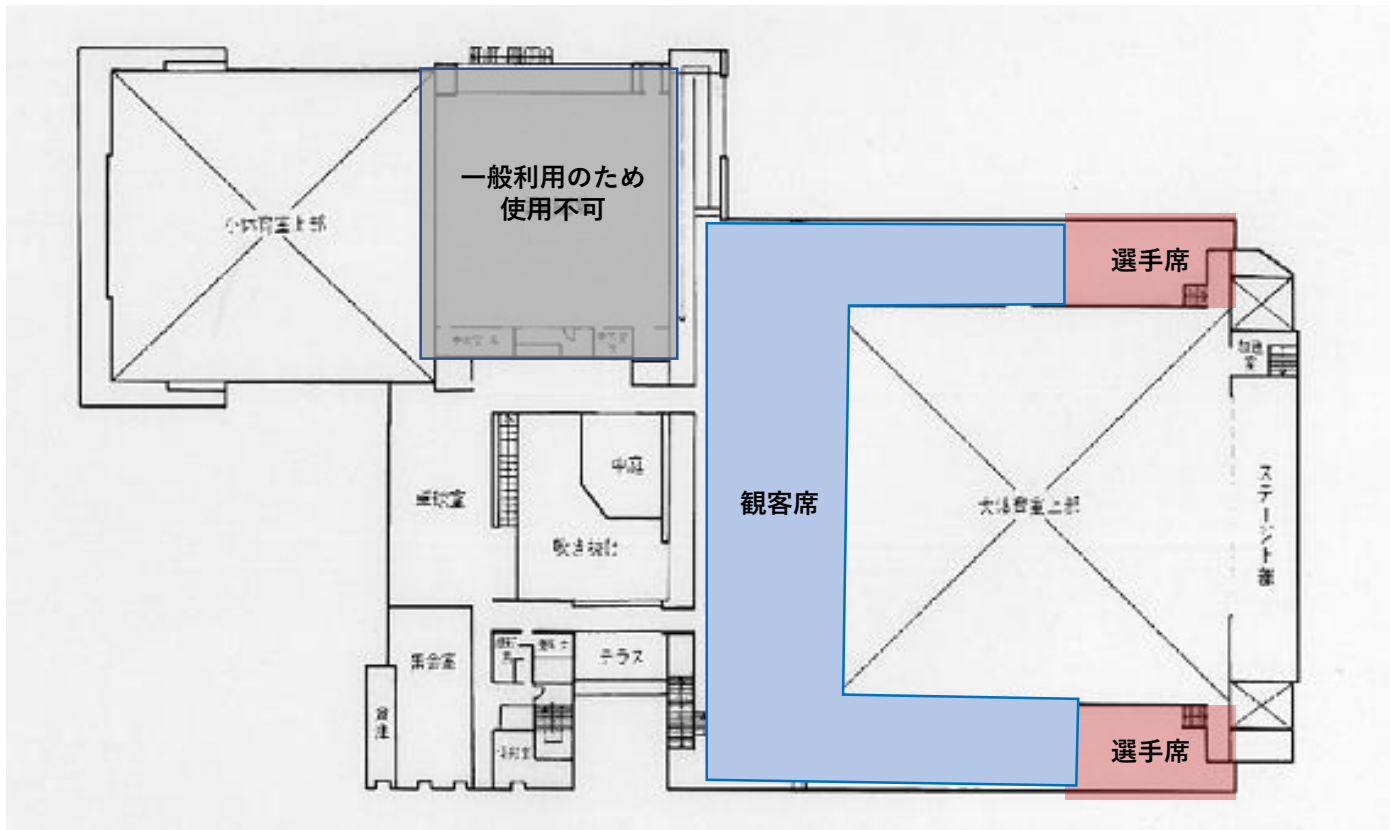

貴重品などの盗難及び紛失については一切責任を負いかねます。

選手はまとめてチームで管理してください。

ごみは各自でお持ち帰りください。

トイレや会場にごみを放置される方が増えています。ごみはお持ち帰りください。

電源の使用は全面禁止です。

バッテリー・携帯の充電などはできません。

第19回全日本チアダンス選手権大会
東北予選大会
【会場図】

2F

- * 入場口は1F正面玄関です
- * 選手席・・・2Fサイドと1Fアリーナ内です
- * 観客席・・・2Fのみ

第19回全日本チアダンス選手権大会
東北予選大会
【駐車場図】

1F

使用できるのは第2、第3駐車場のみです。
駐車できない場合もございますのでご了承ください

多賀城市総合体育館駐車場の案内図